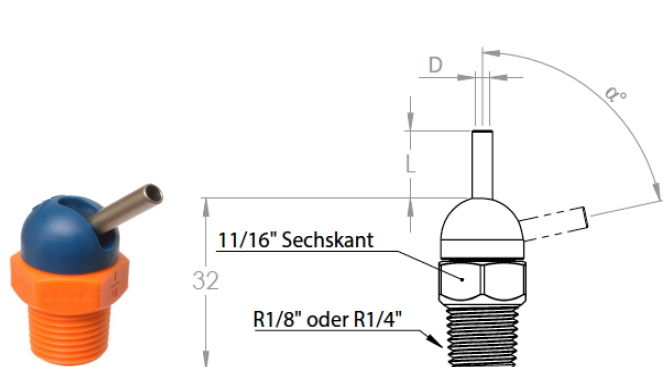

LOC-LINE® FLEXI

Hochdruckdüsen bis 70 Bar

gültig von 01.04.2024-31.03.2025

CD (Compact Düse)

1/8"

Art.Nr	Düsenlänge L, mm				α, °
	0	6,4	12,7	31,8	
1,6	72010	72011	72012	72013	72°
2,2	72014	72015	72016	72017	72°
3	72018	72019	72020	72021	72°
4,1	72022	72023	72024	72025	70°
Preis	29,91 €	30,46 €	31,01 €	31,57 €	€/St

XW (Extra Winkelbereich)

1/8"

Art.Nr	Düsenlänge L, mm				α, °
	0	6,4	12,7	31,8	
1,6	72040	72041	72042	72043	110°
2,2	72044	72045	72046	72047	110°
3	72048	72049	72050	72051	110°
4,1	72052	72053	72054	72055	102°
Preis	29,91 €	30,46 €	31,01 €	31,57 €	€/St

1/4"

Art.Nr	Düsenlänge L, mm				α, °
	0	6,4	12,7	31,8	
1,6	72060	72061	72062	72063	72°
2,2	72064	72065	72066	72067	72°
3	72068	72069	72070	72071	72°
4,1	72072	72073	72074	72075	70°
Preis	29,91 €	30,46 €	31,01 €	31,57 €	€/St

1/4"

Art.Nr	Düsenlänge L, mm				α, °
	0	6,4	12,7	31,8	
1,6	72080	72081	72082	72083	110°
2,2	72084	72085	72086	72087	110°
3	72088	72089	72090	72091	110°
4,1	72092	72093	72094	72095	102°
Preis	29,91 €	30,46 €	31,01 €	31,57 €	€/St