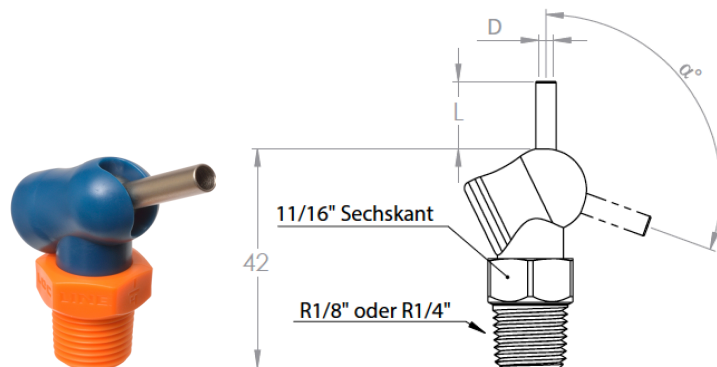

LOC-LINE® FLEXI

Hochdruckdüsen bis 70 Bar

gültig von 01.04.2024-31.03.2025

CD (Compact Düse)

1/8"

Art.Nr	Düsenlänge L, mm				α, °
	0	6,4	12,7	31,8	
1,6	72010	72011	72012	72013	72°
2,2	72014	72015	72016	72017	72°
3	72018	72019	72020	72021	72°
4,1	72022	72023	72024	72025	70°
Preis	29,91 €	30,46 €	31,01 €	31,57 €	€/St

XW (Extra Winkelbereich)

1/8"

Art.Nr	Düsenlänge L, mm				α, °
	0	6,4	12,7	31,8	
1,6	72040	72041	72042	72043	110°
2,2	72044	72045	72046	72047	110°
3	72048	72049	72050	72051	110°
4,1	72052	72053	72054	72055	102°
Preis	29,91 €	30,46 €	31,01 €	31,57 €	€/St

1/4"

Art.Nr	Düsenlänge L, mm				α, °
	0	6,4	12,7	31,8	
1,6	72060	72061	72062	72063	72°
2,2	72064	72065	72066	72067	72°
3	72068	72069	72070	72071	72°
4,1	72072	72073	72074	72075	70°
Preis	29,91 €	30,46 €	31,01 €	31,57 €	€/St

1/4"

Art.Nr	Düsenlänge L, mm				α, °
	0	6,4	12,7	31,8	
1,6	72080	72081	72082	72083	110°
2,2	72084	72085	72086	72087	110°
3	72088	72089	72090	72091	110°
4,1	72092	72093	72094	72095	102°
Preis	29,91 €	30,46 €	31,01 €	31,57 €	€/St